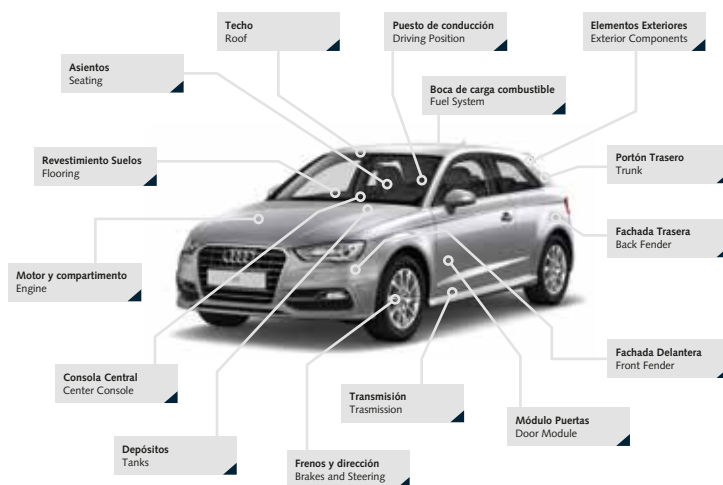

Entre la industria de la automoción gallega no sólo destacan los fabricantes de turismos y vehículos industriales como puede ser la planta de PSA Peugeot - Citroën, sino que también existen fabricantes de vehículos especiales todoterreno para uso civil y militar, de transporte de personas y varias empresas carroceras de relevancia internacional.

Galicia, líder en automoción, metalmecánica y transporte

El sector metalúrgico

Debido al fuerte desarrollo del sector metalúrgico en nuestra comunidad, empleando a más de 60.000 trabajadores y representando el 21% del PIB gallego, y a la existencia desde hace más de 50 años de este tejido de fabricantes o montadores, se ha ido conformando en la comunidad gallega una amplia cadena de suministro que va desde los proveedores de primer nivel o TIER 1, en su mayoría los principales fabricantes de componentes a nivel mundial, hasta empresas de suministros industriales.

Dentro de estos proveedores de componentes podemos encontrar empresas fabricantes de asientos, transmisiones, depósitos, frenos y dirección o sistemas de propulsión entre otros.

Productos y componentes fabricados en Galicia

Galicia, líder en automoción, metalmecánica y transporte

Una cadena productiva de alto nivel

En los siguientes eslabones de la cadena productiva y servicios relacionados, nos encontramos un consolidado tejido industrial perteneciente a actividades como la fabricación de moldes, matrices, troqueles y utillajes, mecanizadores, fabricantes de maquinaria especializada y autómatas, fabricantes de sistemas, empresas de metalmecánica, tratamientos superficiales y recubrimientos, ingenierías, centros tecnológicos...etc.